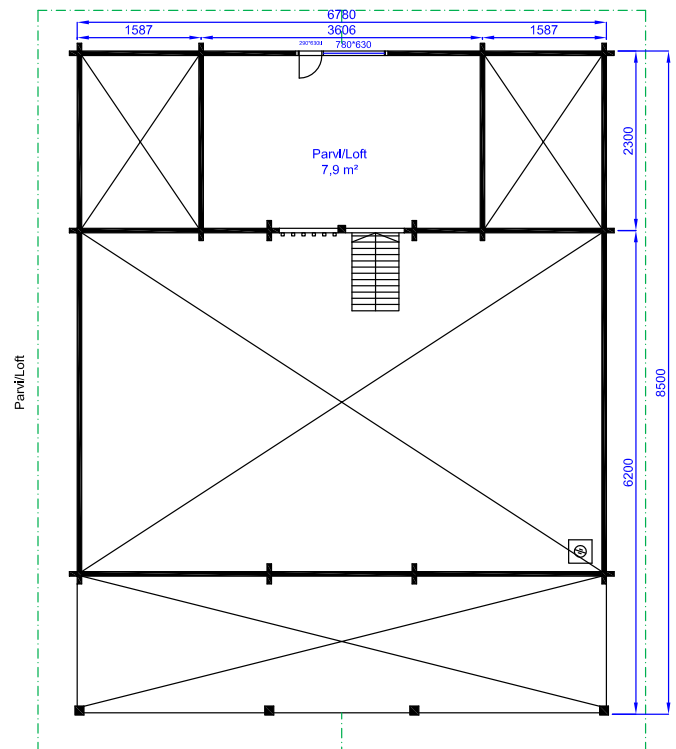

Beställ katalog! Ytterligare ett femtiotal kvalitativa, monteringsfärdiga stugor, bastur och gårdsbyggnader i furutimmer.

FINNHAUS

METSOLA

FINNHAUS

METSOLA 70

BYGGFAKTA:

- Byggareal 57,5 m²
- Boendeyta 45,5 + loft 7,9
- hyvlat timmer av furu 58x145
- fönster 2-lags isolerglas
- isolering 200 mm i tak och golv
- lackat furugolv
- luftvärmepump
- svart shingeltak