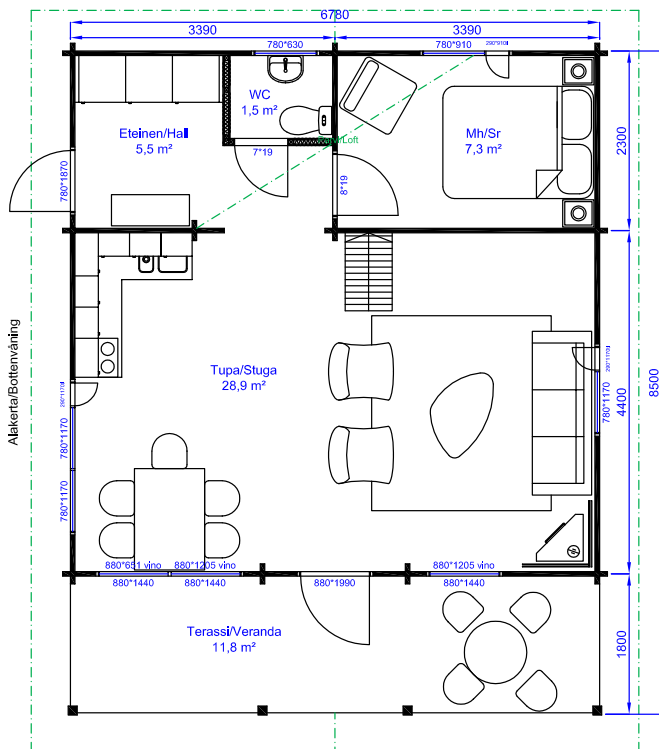

“UNDER MILJONEN” KAMPANJ!

DENNA FINA SOMMARSTUGA NYCKELFÄRDIGT
INKL TOMT I VALFJÄLLET!

Tomt: Valfjällsfoten 1:140/ 1:141/ 1:142

988.000 SEK

Denna stuga för sommarbruk med komplett montering av fabriksleverans inkl. pelaregrund, furugolv, kök, wc och el/vvs. Anslutningsavgifter tillkommer. Tomt: Valfjällsfoten 1:140/ 1:141/ 1:142

Beställ katalog! Ytterligare ett femtiotal kvalitativa, monteringsfärdiga stugor, bastur och gårdsbyggnader i furutimmer.

FINNHAUS

METSOLA

FINNHAUS

METSOLA 70

BYGGFAKTA:

- Byggareal 57,5 m²
- Boendeyta 45,5 + loft 7,9
- hyvlat timmer av furu 58x145
- fönster 2-lags isolerglas
- isolering 200 mm i tak och golv
- lackat furugolv
- luftvärmepump
- svart shingeltak